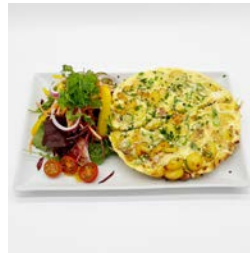

Bauernfrühstück ^{2,3,4}
Bratkartoffeln, Speck, Rührei,
Gewürzgurken, Zwiebeln
14,10 €

Ziegenkäse-Firelle-Brot ^{2,8}
gratinierter Ziegenkäse,
Feigensenf & Beilagensalat
13,20 €

**Reinhardt's
Club Sandwich** ^{2,3,4,8}
geräucherte Putenbrust,
Strauchtomate, Gurke, Spiegelei,
Salat, Remoulade
& gebratener Speck
14,20 €