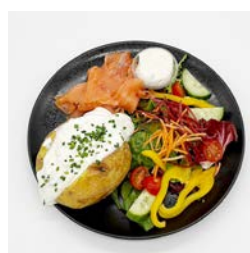

Ofenkartoffel ⁴
mit Sour Cream & Lachs
11,50 €